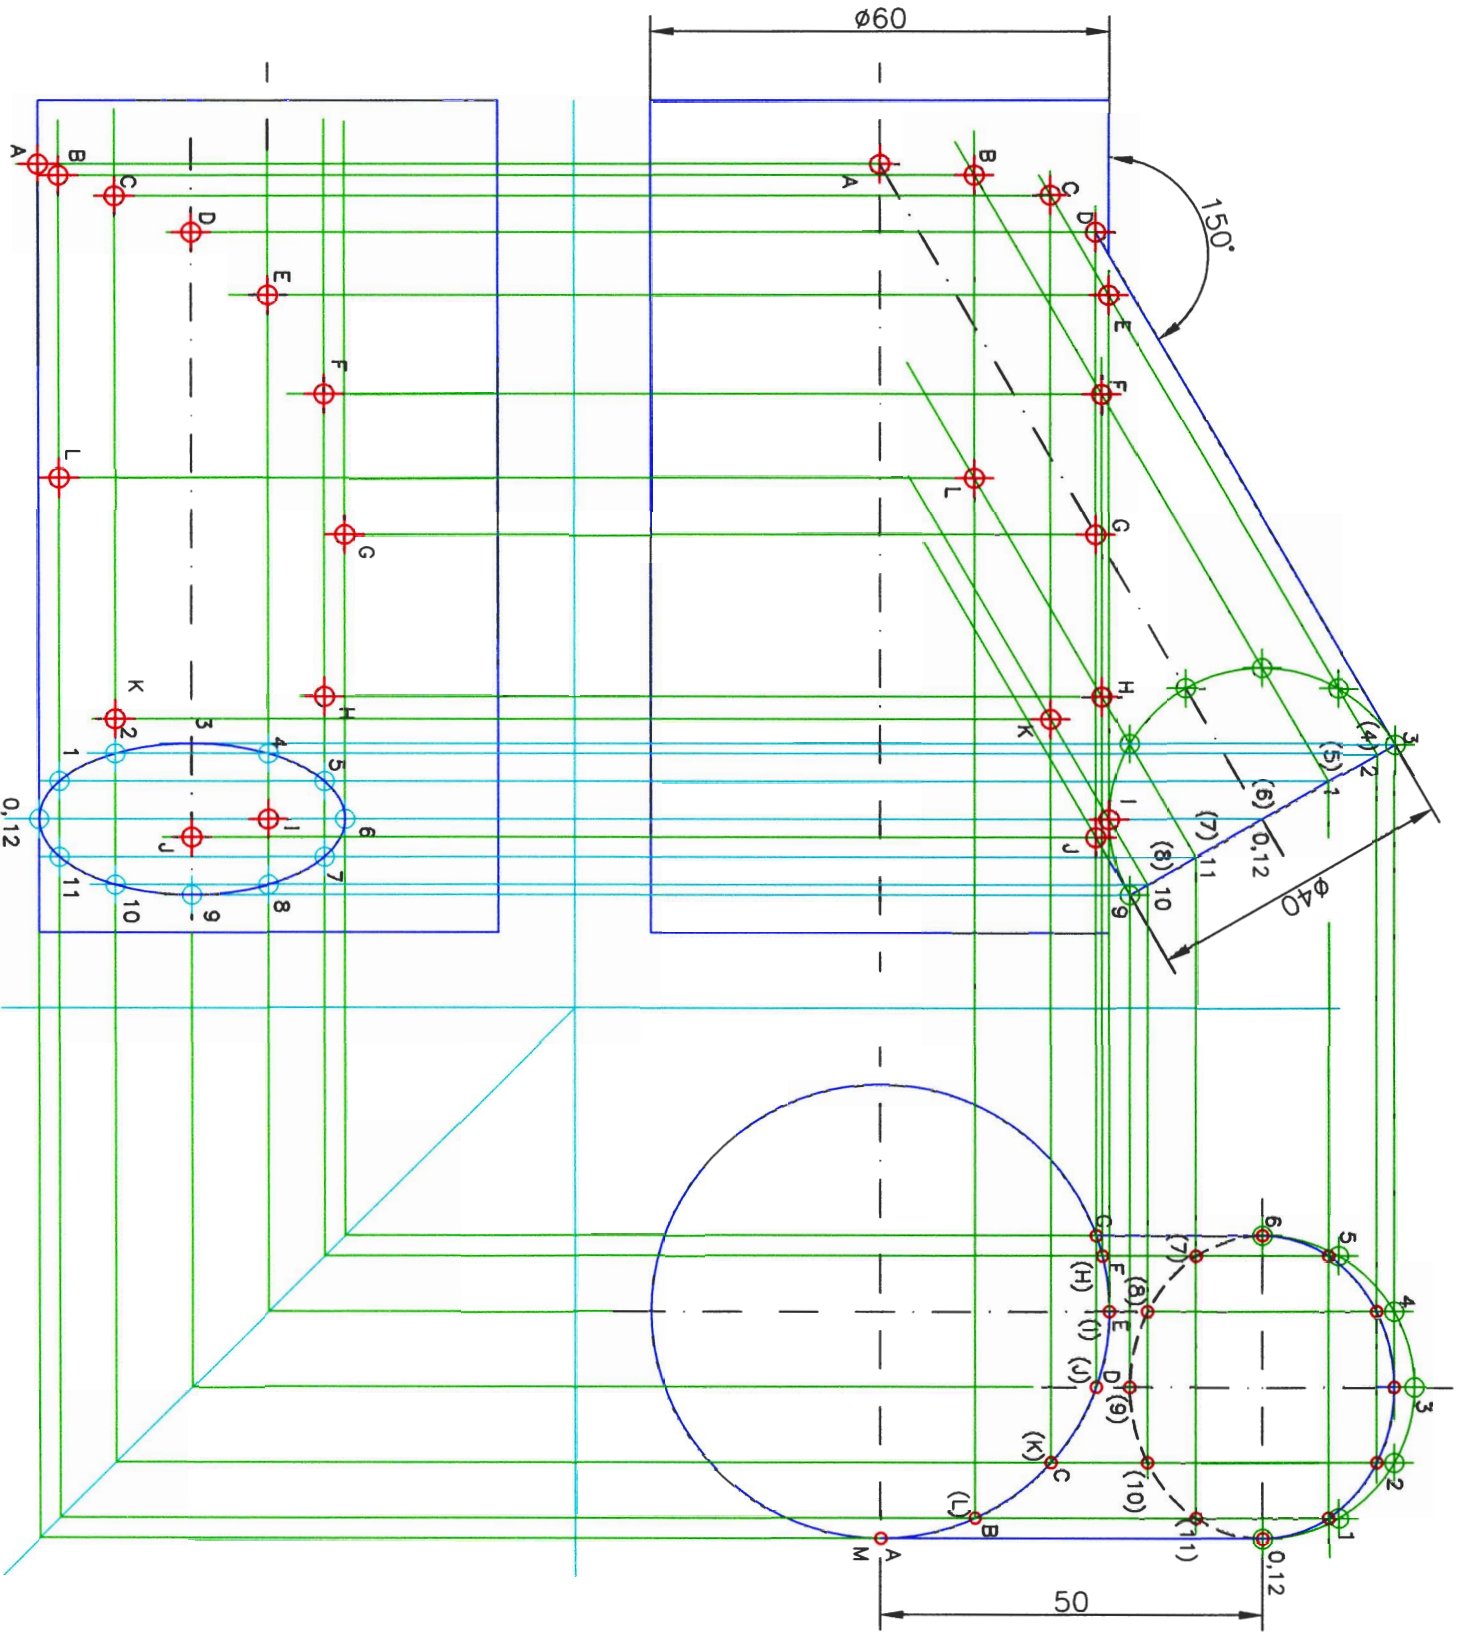

Schrägger
Rohrableitungszweig,
außermittig
M 1:1

rth.20090203

Schräger
Rohrbleitungsweig,
außermittig
M 1:1

rth.20090203

Schräger
Rohrableitungszweig,
außermittig
M 1:1

rth.20090203

Schräger
Rohrleitungszweig
außermittig
M 1:1

rth.20090203

Schräger
 Rohrleitungszweig,
 außermittig
 M 1:1

rth.20090203