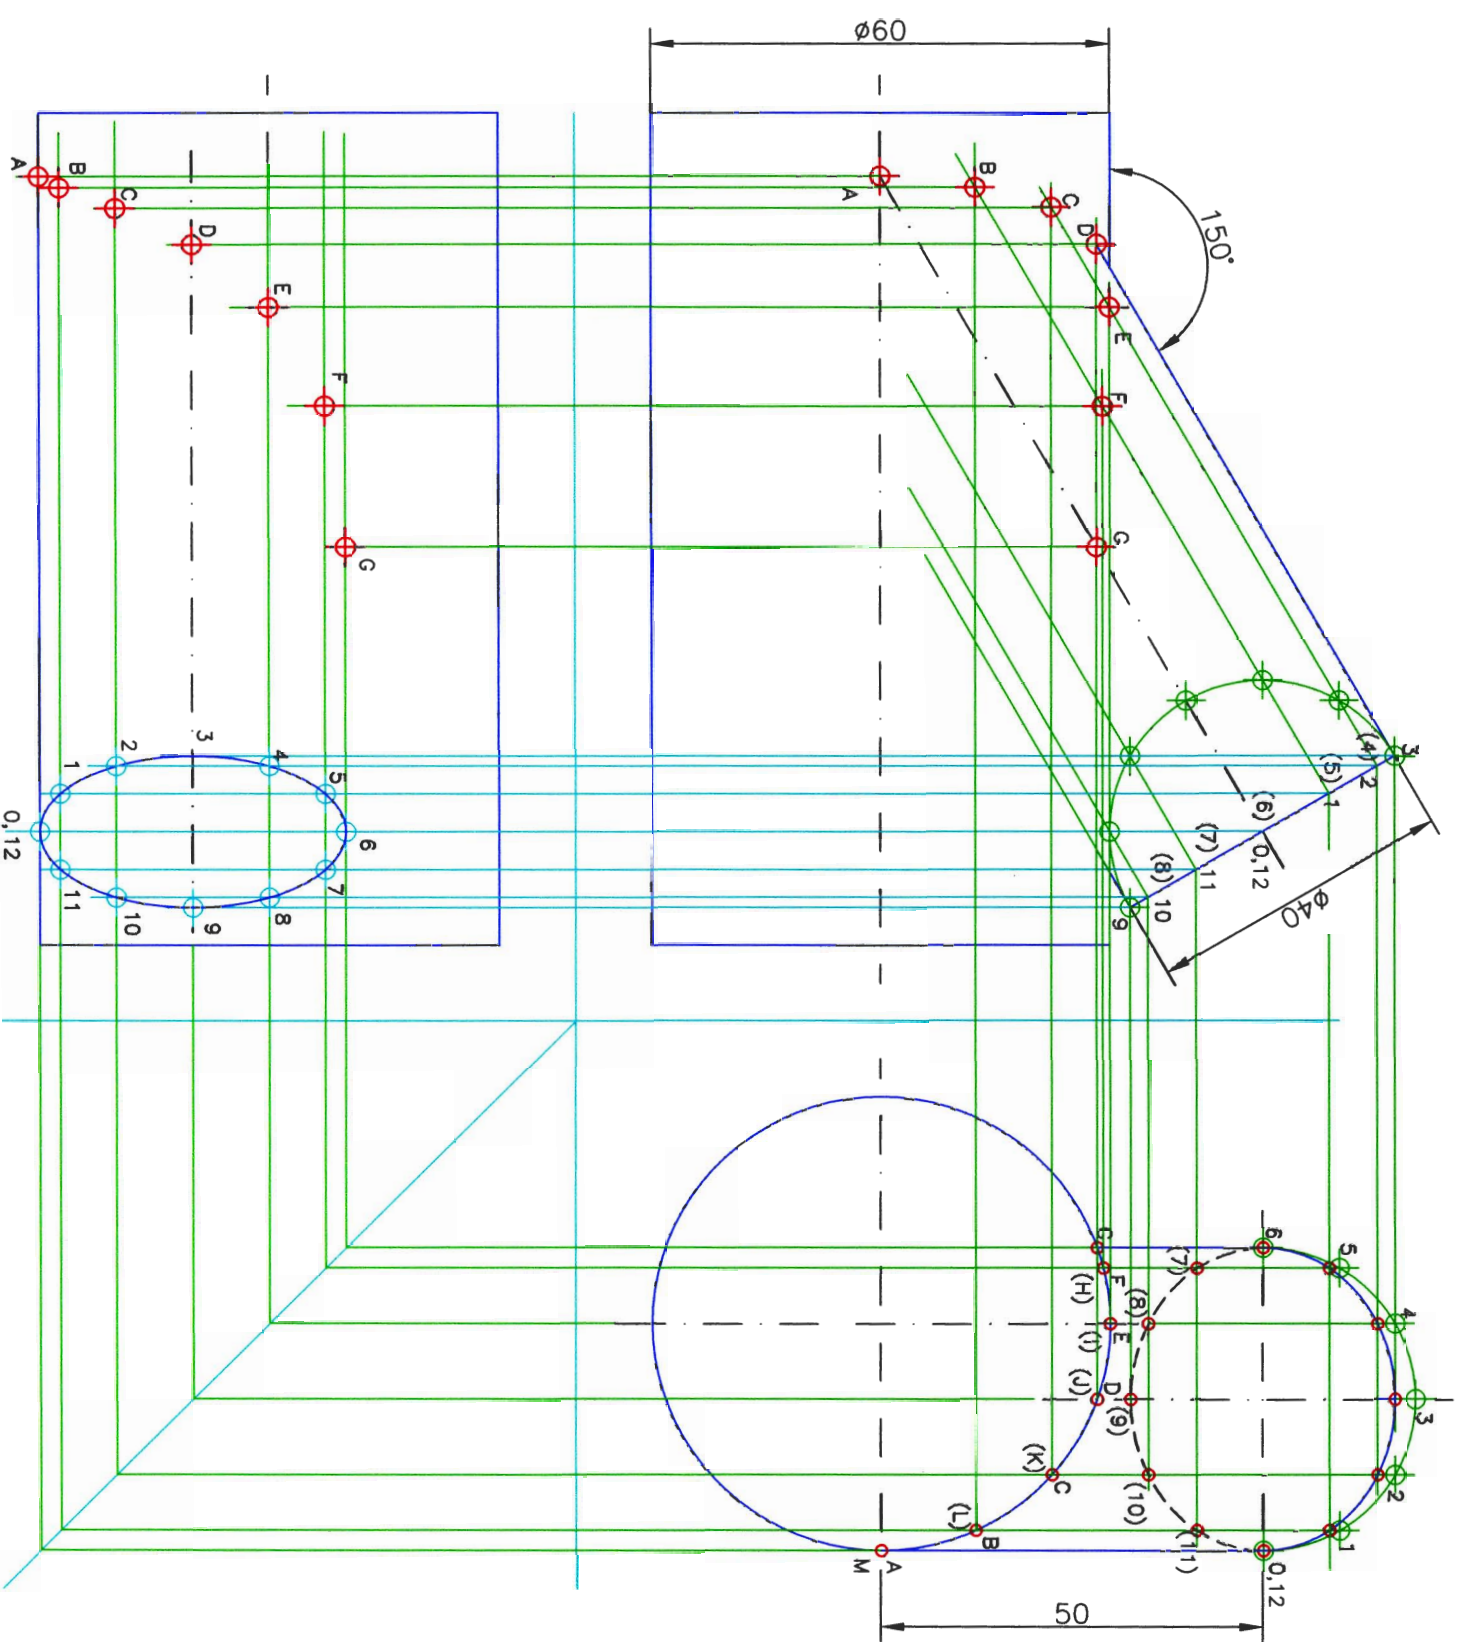

Schrägger
Rohrableitungszweig,
außermittig
M 1:1

rth.20090203

Schräger
Rohrbleitungsweig,
außermittig
M 1:1

rth.20090203

Schräger
Rohrableitungszweig,
außermittig
M 1:1

rth.20090203

Schräger
Rohrleitungszweig
außermittig
M 1:1

rth.20090203

Schräger
 Rohrleitungszweig,
 außermittig
 M 1:1

rth.20090203