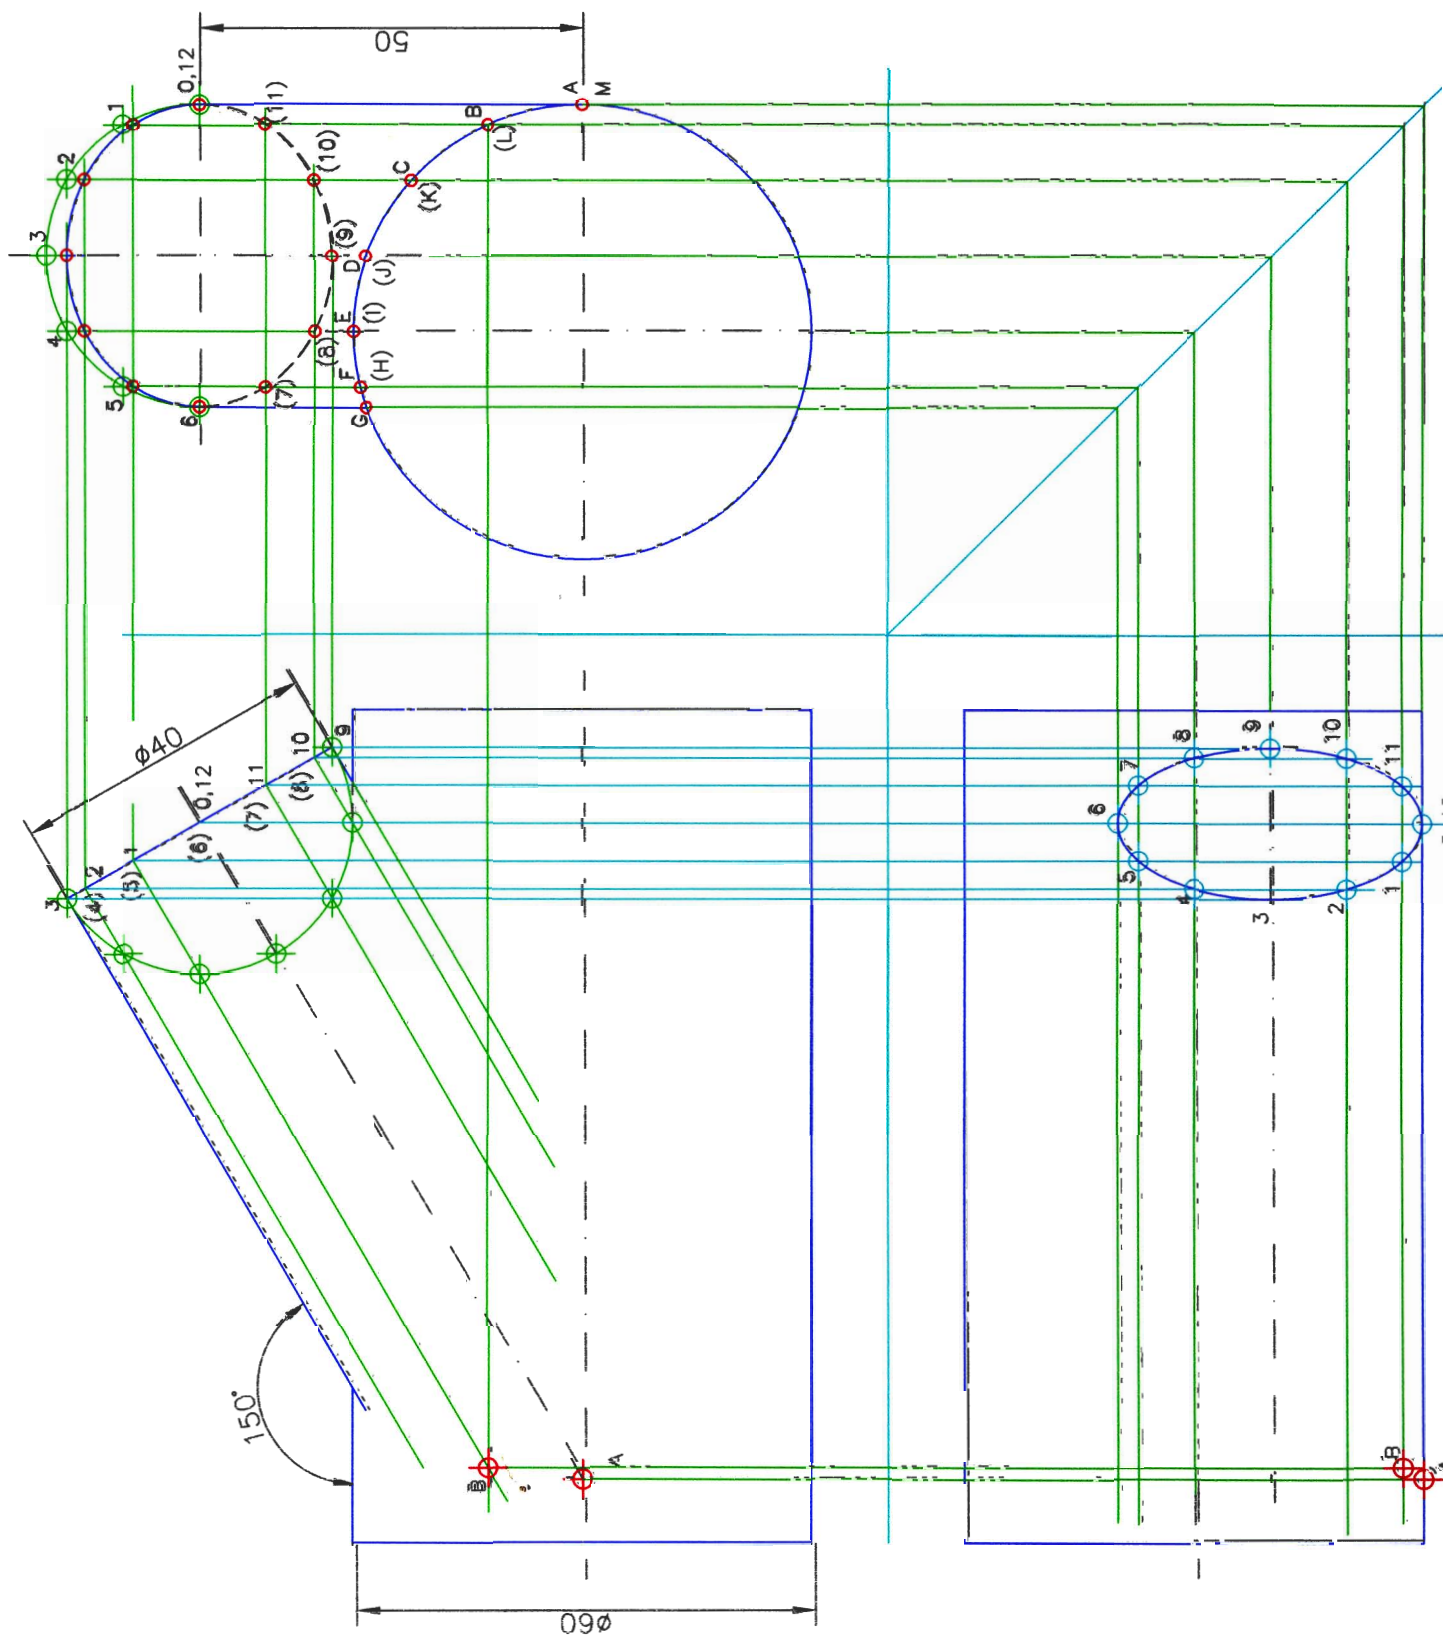

Schrägger
Rohrableitungszweig,
außermittig
M 1:1

rth.20090203

Schräger
Rohrbleitungsweig,
außermittig
M 1:1

rth.20090203

Schräger
Rohrableitungszweig,
außermittig
M 1:1

rth.20090203

Schräger
Rohrleitungszweig
außermittig
M 1:1

rth.20090203

Schräger
 Rohrleitungszweig,
 außermittig
 M 1:1

rth.20090203