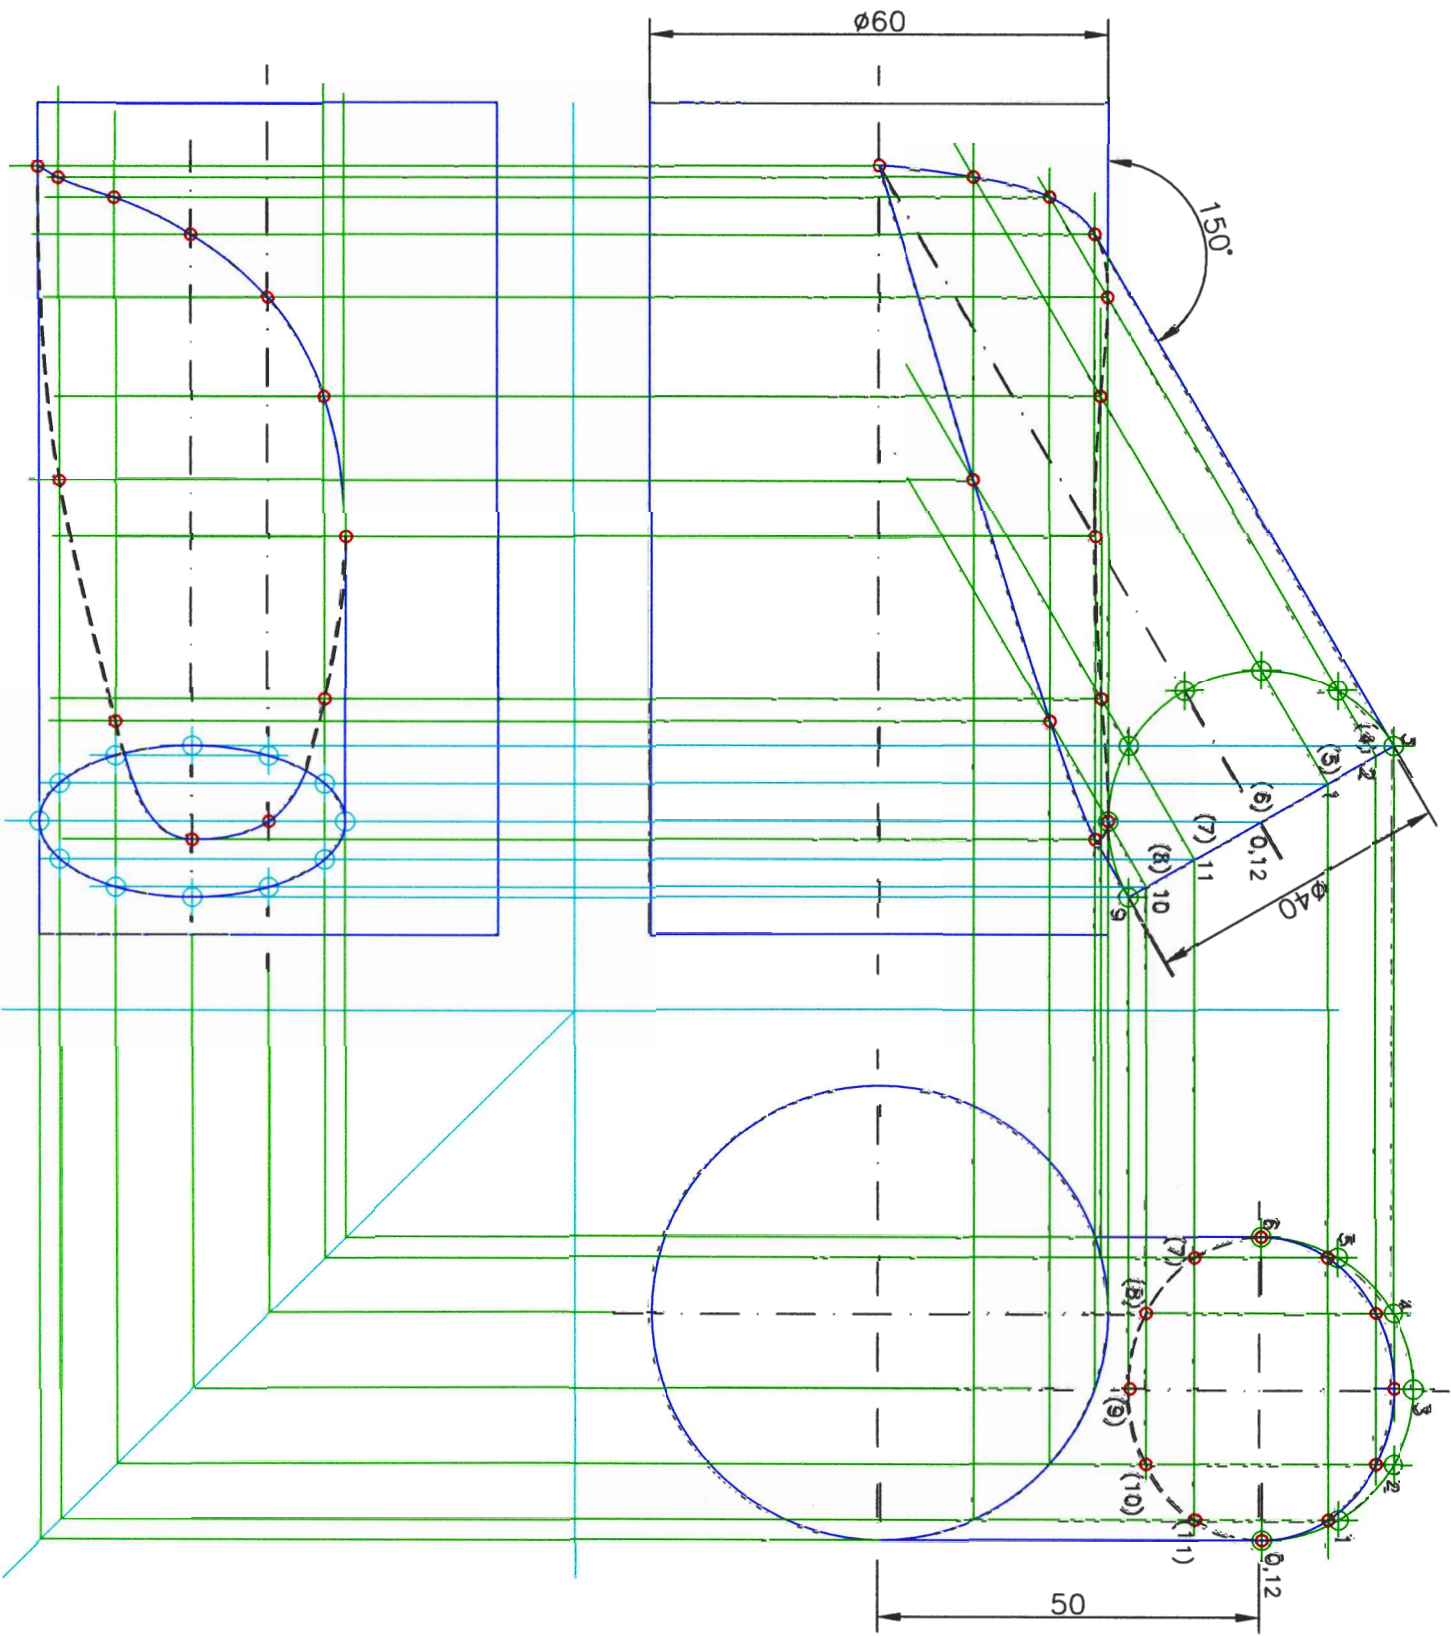

Schrägger
Rohrableitungszweig,
außermittig
M 1:1

rth.20090203

Schräger
Rohrbleitungsweig,
außermittig
M 1:1

rth.20090203

Schräger
Rohrableitungszweig,
außermittig
M 1:1

rth.20090203

Schräger
Rohrleitungszweig
außermittig
M 1:1

rth.20090203

Schräger
 Rohrleitungszweig,
 außermittig
 M 1:1

rth.20090203